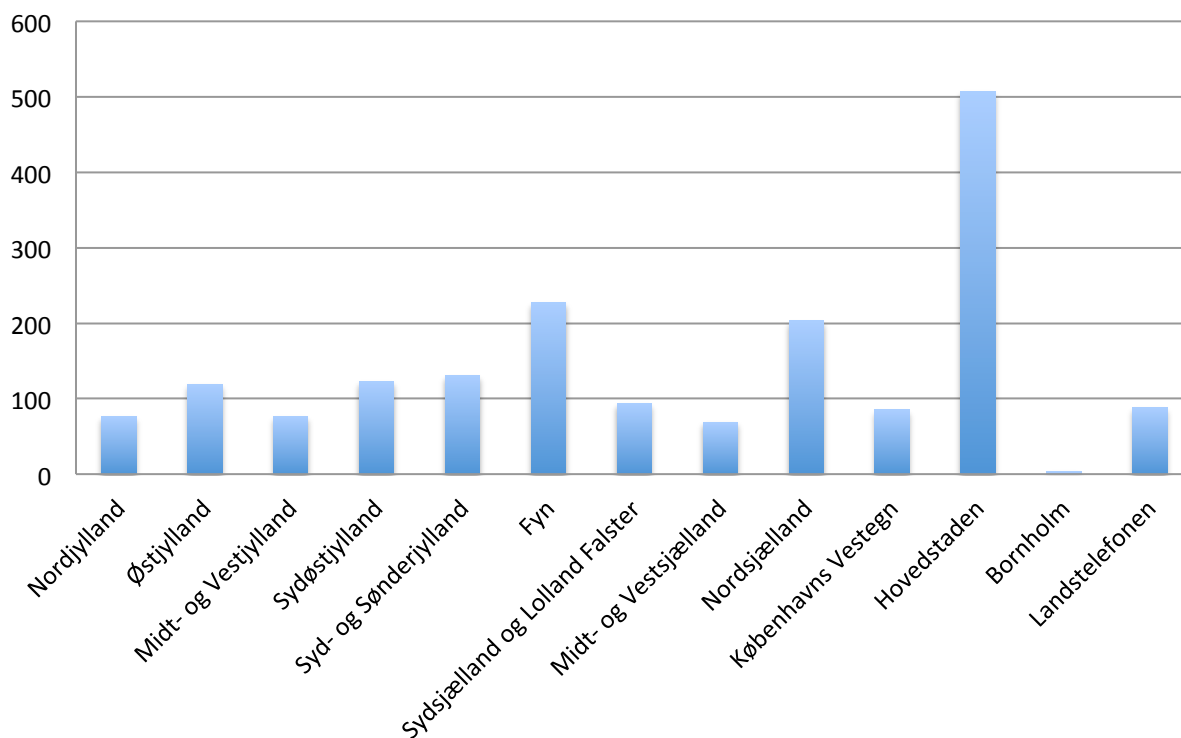

	JAN	FEB	MAR	APR	MAJ	JUN	År til dato	% af land	2013
Nordjylland	17	15	18	12	12	3	77	4%	242
Østjylland	27	24	13	17	17	21	119	7%	298
Midt- og Vestjylland	18	14	17	7	11	9	77	4%	94
Sydøstjylland	30	29	18	10	22	14	123	7%	222
Syd- og Sønderjylland	19	0	44	27	27	14	131	7%	151
Fyn	45	34	30	35	38	44	227	13%	604
Sydsjælland og Lolland Falster	25	16	18	2	22	11	94	5%	254
Midt- og Vestsjælland	25	9	7	13	11	4	69	4%	250
Nordsjælland	23	37	35	45	26	36	203	11%	390
Københavns Vestegn	31	8	11	13	10	12	85	5%	165
Hovedstaden	105	88	59	81	88	83	507	28%	1225
Bornholm	1	2	0	0	0	0	3	0%	4
Landstelefonen	11	20	21	13	7	16	88	5%	275
	<b>377</b>	<b>296</b>	<b>291</b>	<b>275</b>	<b>291</b>	<b>267</b>	<b>1803</b>	<b>100%</b>	<b>4174</b>

### Januar - juni 2014

## Land 2014